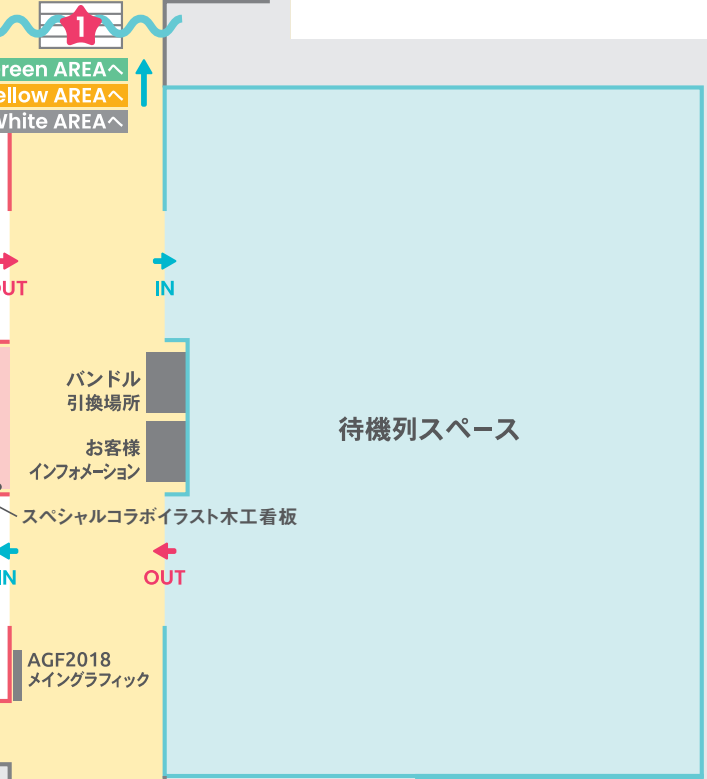

ワールドインポートマートビル

文化会館ビル

★内の数字は次ページからのフロアマップとリンクしています。

※10月22日現在

Green AREA [文化会館4階 展示ホールB]

Red AREA [ワールドインポートマートビル4階 展示ホールA]

待機列スペース

サンシャイン 広場へ

Blue AREA [ワールドインポートマートビル 4階 展示ホールA]

チケット インフォメーション