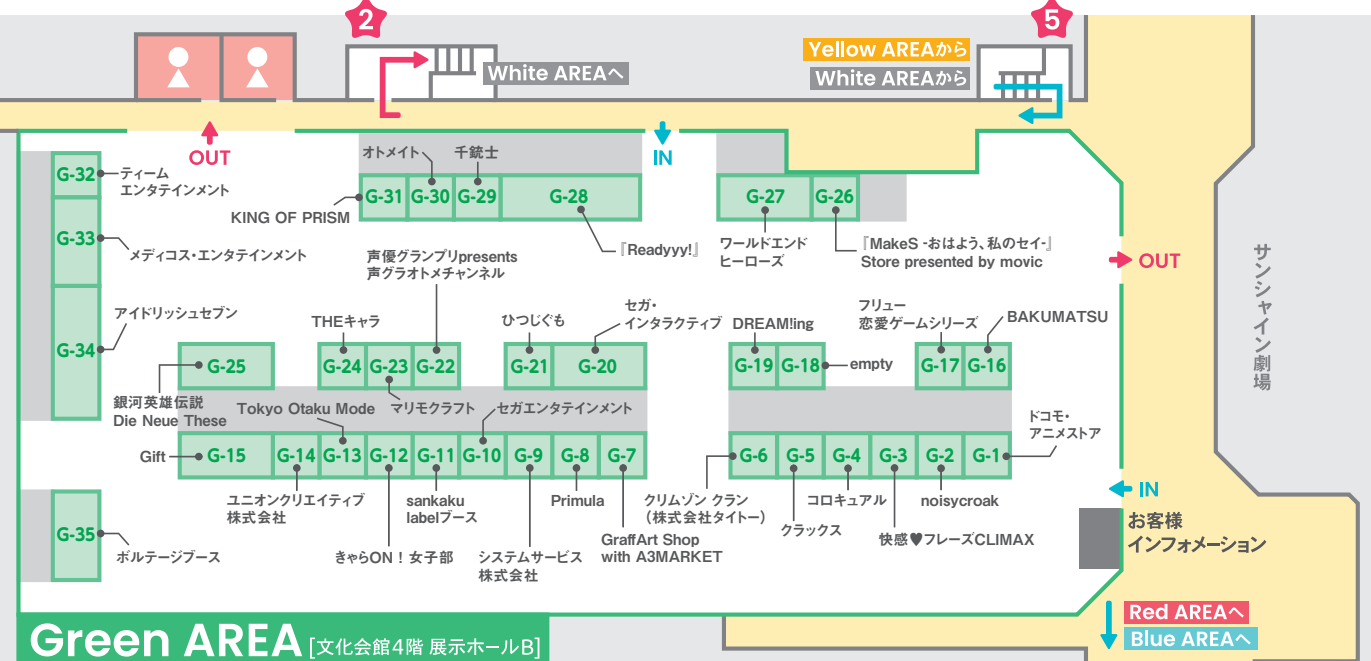

ワールドインポートマートビル

文化会館ビル

★内の数字は次ページからのフロアマップとリンクしています。

※10月22日現在

Green AREA [文化会館4階 展示ホールB]

Red AREA [ワールドインポートマートビル4階 展示ホールA]

待機列スペース

サンシャイン 広場へ

Blue AREA [ワールドインポートマートビル 4階 展示ホールA]

チケット インフォメーション