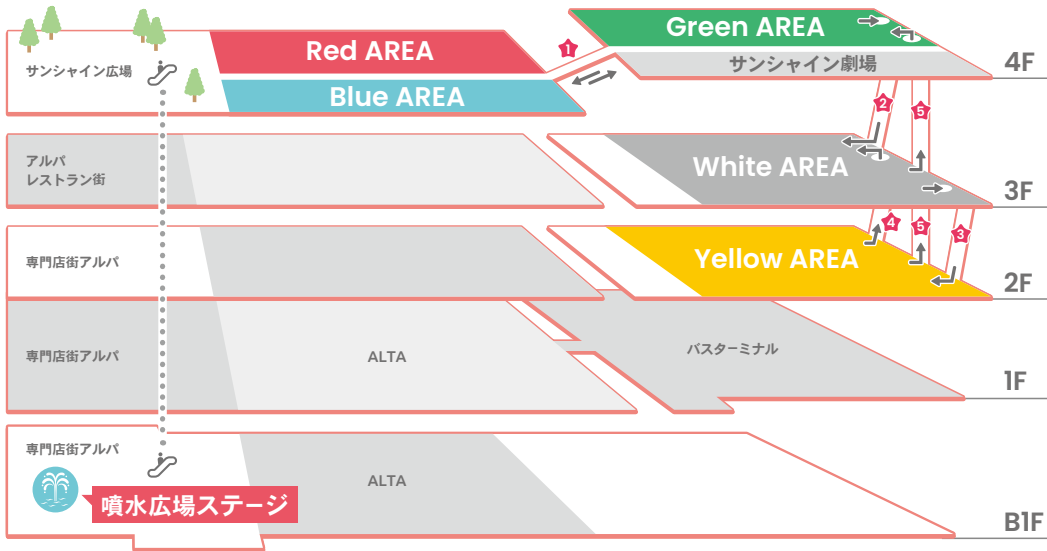

ワールドインポートマートビル

文化会館ビル

★内の数字は次ページからのフロアマップとリンクしています。

※10月22日現在

Green AREA [文化会館4階 展示ホールB]

Red AREA [ワールドインポートマートビル4階 展示ホールA]

待機列スペース

サンシャイン 広場へ

Blue AREA [ワールドインポートマートビル 4階 展示ホールA]

チケット インフォメーション