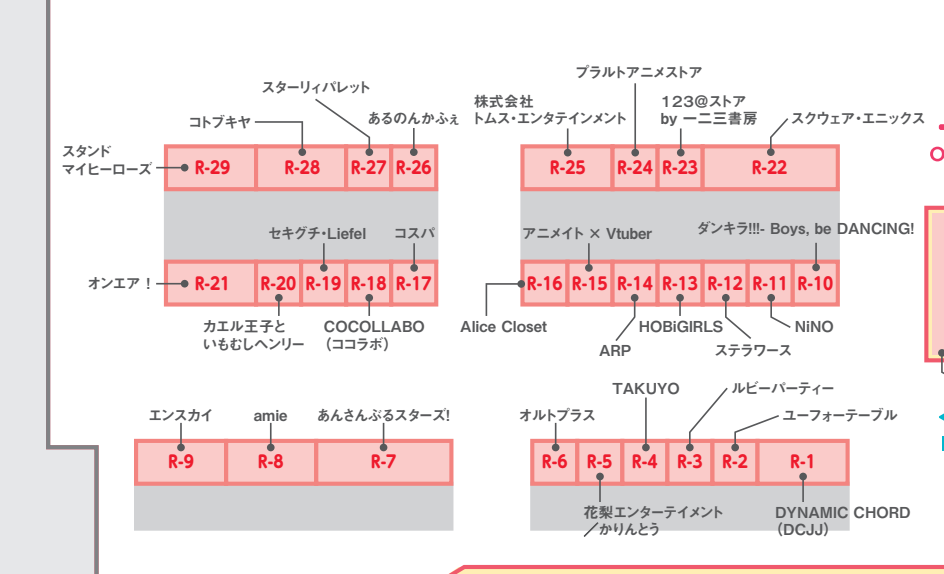

ワールドインポートマートビル

文化会館ビル

★内の数字は次ページからのフロアマップとリンクしています。

※10月22日現在

Green AREA [文化会館4階 展示ホールB]

Red AREA [ワールドインポートマートビル4階 展示ホールA]

待機列スペース

サンシャイン 広場へ

Blue AREA [ワールドインポートマートビル 4階 展示ホールA]

チケット インフォメーション